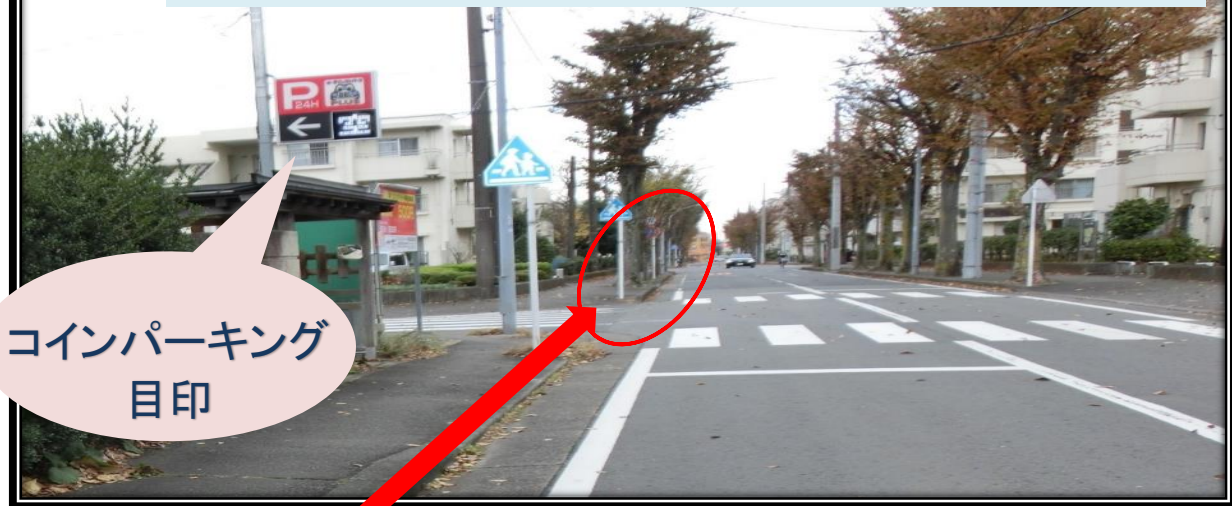

シャトルバスの停車場所について

日頃より、美里会 シャトルバスをご利用いただき誠にありがとうございます。
令和5年1月4日より、三ツ境便・瀬谷便「瀬谷ふたつ橋病院⇨宮沢の里はなもも苑」
のルートに停車場所を追加いたします。詳しくは下記の地図よりご確認ください。
停車時間は別紙時刻表更新いたします。お時間と場所のご確認をお願い致します。
※停車場所は、車両待機が難しく前後する可能性があります。
※乗車の際は、手を挙げて頂くようお願い致します。
今後とも、医療法人社団 美里会をご愛顧下さいますようお願い申し上げます。

瀬谷スポーツセンター付近の反対車線

コインパーキング
目印

この辺

南瀬谷1-56付近

自動販売機目印