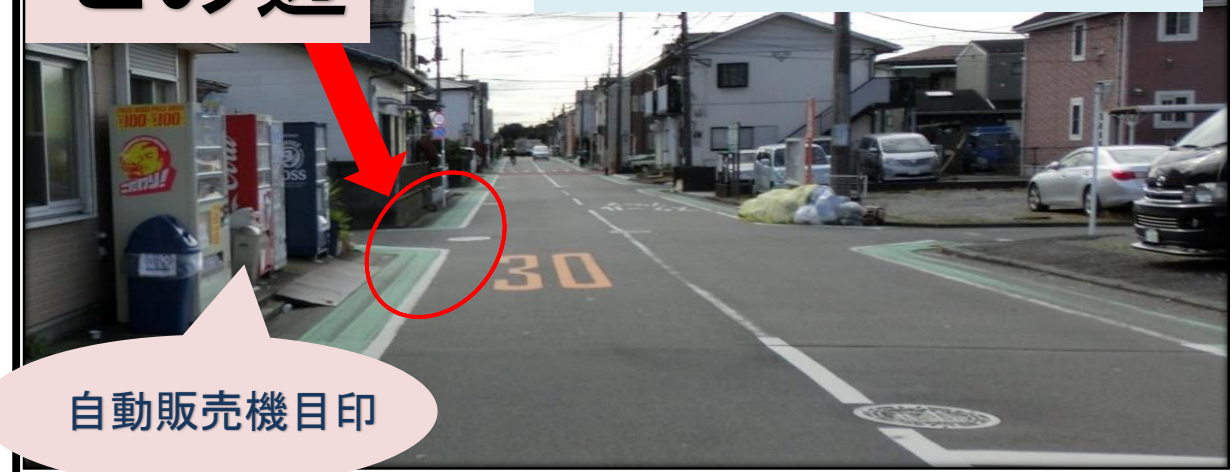

この辺

南瀬谷1-56付近