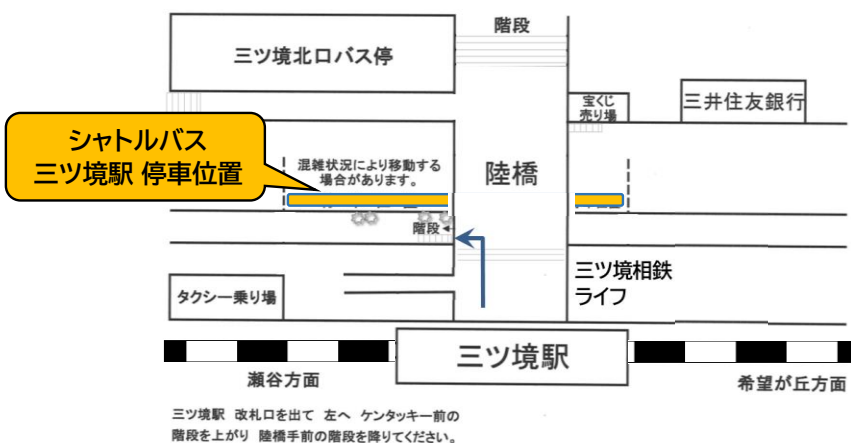

美里会 シャトルバス 停車位置 地図

1. シャトルバス運休日は、日曜日、祝日。
   - 交通事情により、運行時刻が前後する場合がございます。ご了承ください。
   - 「南瀬谷1-56付近」、「瀬谷スポーツセンター」での乗車希望の方は手を挙げてお知らせください。
   - 指定場所以外での、乗降は致しかねます。ご理解のほど、宜しくお願いいたします。
2. <ご連絡先>
3. シャトルバス直通携帯 : 090-7219-3353 (運転中は、出られない為、折り返しを致します。)
   - 瀬谷ふたつ橋病院 : 045-303-1151 * 宮沢の里 はなもも苑 : 045-300-3335