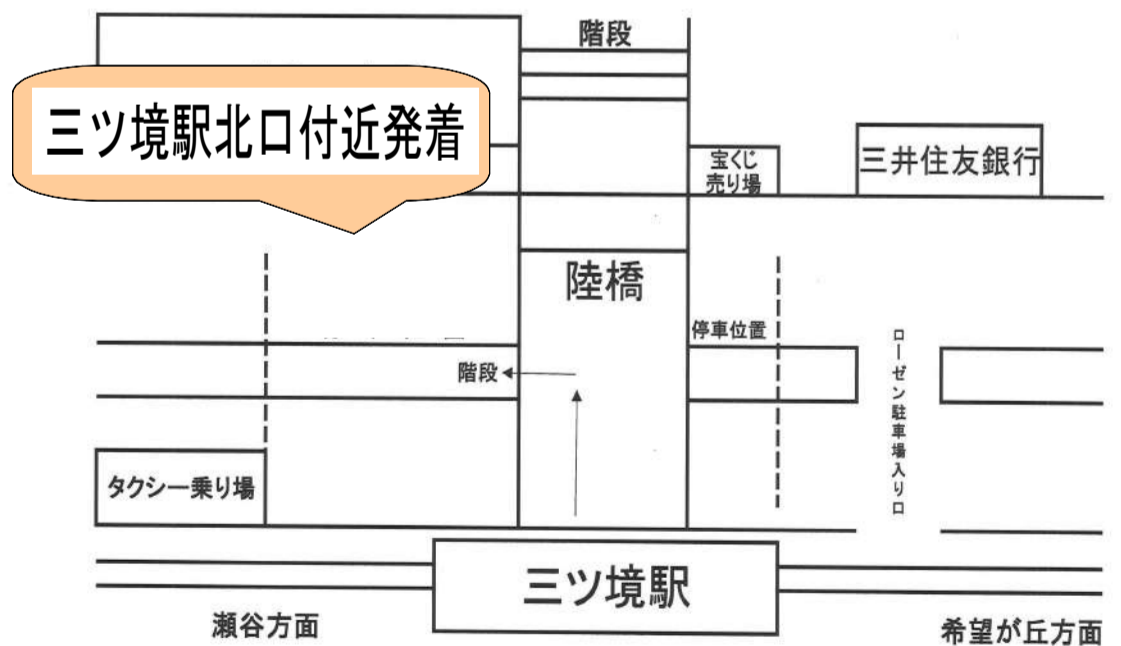

三ツ境便 月曜～土曜日運行中♪

シャトルバス時刻表

ご自由にご利用下さい!

* 宮沢の里 はなもも苑行

(三ツ境駅北口付近発・・瀬谷ふたつ橋病院経由・・宮沢の里 はなもも苑)

2019年1月現在

バス・運行経路		1便	2便	3便	4便	5便	6便	7便	8便
三ツ境駅北口付近	発	8:00	8:58	10:03	11:08	12:28	13:28	14:33	15:38
瀬谷ふたつ橋病院	発	8:10	9:10	10:15	11:20	12:40	13:40	14:45	15:50
宮沢の里 はなもも苑	着	8:20	9:20	10:25	11:30	12:50	13:50	14:55	16:00

* 三ツ境北口 行

(宮沢の里 はなもも苑発・・瀬谷ふたつ橋病院経由・・三ツ境駅北口行)

バス・運行経路		1便	2便	3便	4便	5便	6便	7便	8便
宮沢の里 はなもも苑	発	8:29	9:34	10:39	11:59	12:59	14:04	15:09	17:39
南瀬谷1丁目付近	着	8:32	9:37	10:42	12:02	13:02	14:07	15:12	...
瀬谷スポーツセンター	着	8:35	9:40	10:45	12:05	13:05	14:10	15:15	...
瀬谷ふたつ橋病院	発	8:45	9:50	10:55	12:15	13:15	14:20	15:25	17:55
三ツ境駅北口	着	8:50	9:55	11:00	12:20	13:20	14:25	15:30	18:00

美里会 シャトルバス 停車位置 地図

三ツ境駅 改札口を出て 左へ ケンタッキー前の階段を上がり 陸橋手前の階段を降りてください。

- * シャトルバス運休日は、日曜日、祝日。
- * 交通事情により、運行時刻が前後する場合がございます。ご了承ください。

<ご連絡先>

- * シャトルバス直通携帯 : 090-7219-3353 (運転中は、出られない為、折り返しを致します。)
- * 瀬谷ふたつ橋病院 : 045-303-1151
- * 宮沢の里 はなもも苑 : 045-300-3335