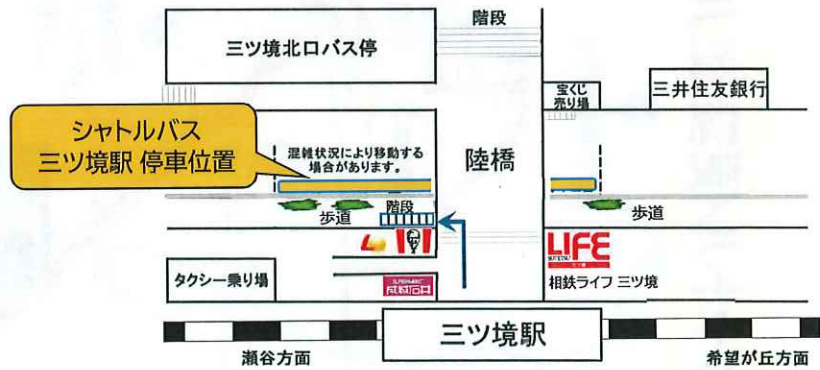

三ツ境便 月曜～土曜日運行中 ♪

シャトルバス時刻表

ご自由にご利用下さい!

● 三ツ境駅北口 → 瀬谷ふたつ橋病院 → 宮沢の里はなもも苑

		1便	2便	3便	4便	5便	6便	7便	8便
三ツ境駅北口 付近	発	8:00	9:00	10:05	11:10	12:30	13:30	14:35	15:40
楽老ハイツ9棟前	-	...	9:02	10:07	11:12	12:32	13:32	14:37	15:42
北部会館前	-	...	9:07	10:12	11:17	12:37	13:37	14:42	15:47
瀬谷ふたつ橋病院	発	8:10	9:15	10:20	11:25	12:45	13:45	14:50	15:55
瀬谷スポーツセンター	-	...	9:18	10:23	11:28	12:48	13:48	14:53	15:58
南瀬谷1-56付近	-	...	9:20	10:25	11:30	12:50	13:50	14:55	16:00
宮沢の里はなもも苑	着	8:20	9:25	10:30	11:35	12:55	13:55	15:00	16:05

● 宮沢の里はなもも苑 → 瀬谷ふたつ橋病院 → 三ツ境駅北口

		1便	2便	3便	4便	5便	6便	7便	8便
宮沢の里はなもも苑	発	8:30	9:35	10:40	12:00	13:00	14:05	15:10	17:40
南瀬谷1-56付近	-	8:33	9:38	10:43	12:03	13:03	14:08	15:13	...
瀬谷スポーツセンター	-	8:35	9:40	10:45	12:05	13:05	14:10	15:15	...
瀬谷ふたつ橋病院	発	8:45	9:50	10:55	12:15	13:15	14:20	15:25	17:55
三ツ境駅北口	着	8:50	9:55	11:00	12:20	13:20	14:25	15:30	18:00

美里会 シャトルバス 停車位置 地図

三ツ境駅改札口を出て左へ ケンタッキー前の階段を上がり
建物を出てすぐ(陸橋手前)の左手階段を降りてください。

- * シャトルバス運休日は、日曜日、祝日。
 - * 交通事情により、運行時刻が前後する場合がございます。ご了承ください。
 - * 「南瀬谷1-56付近」、「瀬谷スポーツセンター」での乗車希望の方は手を挙げてお知らせください。
 - * 指定場所以外での、乗降は致しかねます。ご理解のほど、宜しくお願いいたします。
- <ご連絡先> -----
- * シャトルバス直通携帯 : 090-7219-3353 (運転中は出られない為、折り返しを致します。)
 - * 瀬谷ふたつ橋病院 : 045-303-1151 * 宮沢の里 はなもも苑 : 045-304-5055