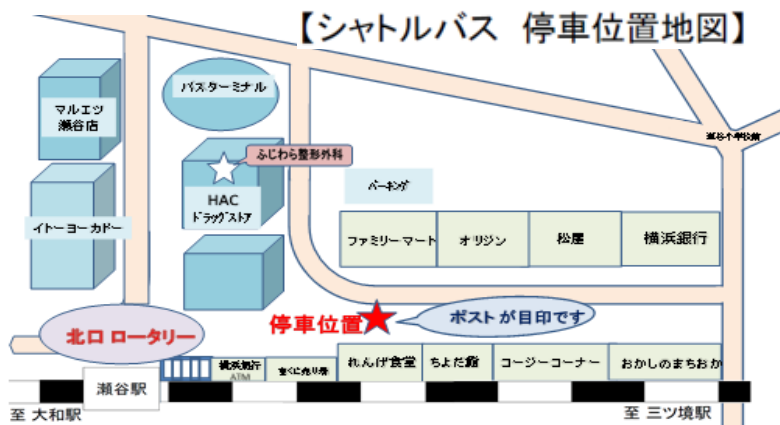

# 瀬谷便

〈月曜日～土曜日運行中〉

# シャトルバス時刻表

## ご自由にご利用下さい!

● 瀬谷駅北口付近 → 瀬谷ふたつ橋病院 → 宮沢の里はなもも苑

		1便	2便	3便	4便
瀬谷駅北口 付近	発		10:30	11:35	14:45
ローソンストア100 瀬谷4丁目交差点付近	発		10:35	11:40	14:50
瀬谷ふたつ橋病院	発		10:45	11:50	15:00
瀬谷スポーツセンター	-		10:48	11:53	15:03
南瀬谷1-56付近	-		10:50	11:55	15:05
宮沢の里はなもも苑	着		10:55	12:00	15:10

● 宮沢の里はなもも苑 → 瀬谷ふたつ橋病院 → 瀬谷駅北口

		1便	2便	3便	4便
宮沢の里はなもも苑	発	10:00	11:10	14:20	
南瀬谷1-56付近	-	10:03	11:13	14:23	
瀬谷スポーツセンター	-	10:05	11:15	14:25	
瀬谷ふたつ橋病院	発	10:15	11:25	14:35	
瀬谷駅北口	着	10:25	11:35	14:45	

- \* 運休日は、日曜日、祝日。
- \* 交通事情により、運航時刻が前後する場合がございます。ご了承下さい。
- \* 「南瀬谷1-56付近」「瀬谷スポーツセンター」で乗車希望の方は手を挙げてお知らせください。
- \* 指定場所以外での、乗降は致しかねます。ご理解のほど、宜しくお願い致します。