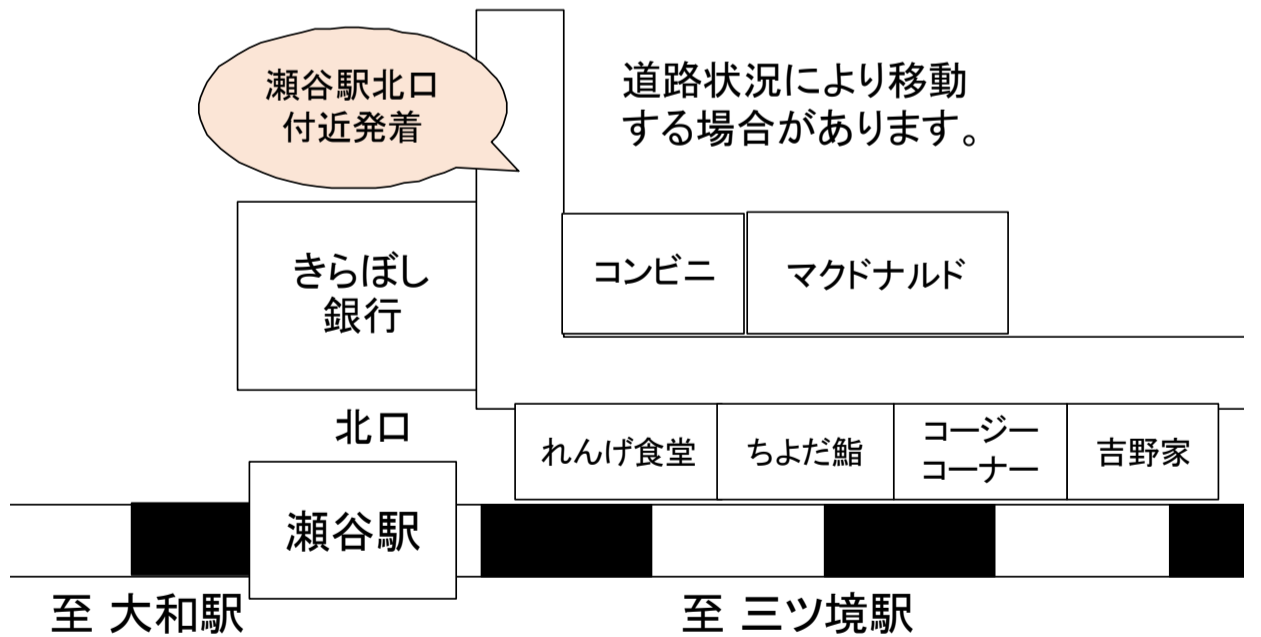

【シャトルバス 停車位置地図】

* シャトルバスの運行日が増便♪ 月曜日～土曜日まで毎日運行♪(祝日運休)
* 交通事情により、運行時刻が前後する場合がございます。ご了承ください。

<ご連絡先>

- シャトルバス直通 : 090-2760-5906 (運転中は出られない為、折り返し致します。)
- 瀬谷ふたつ橋病院 : 045-303-1151
- 宮沢の里 はなもも苑 : 045-300-3335